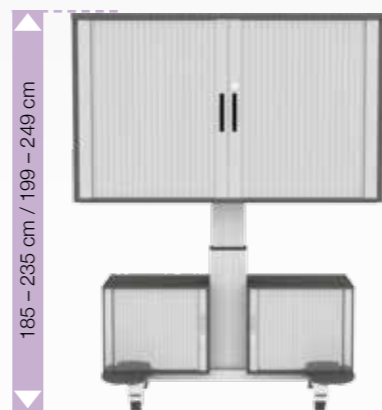

2 Rollunterschranke (abschließbar) & Rolloschrank mit integr. Rahmen für Displays, Korpus schwarz, Rollo silber, Kabelmanagementklappe an der Rückseite, vorne & hinten abschließbar.

- SCETACAB5U: 50" – 55" Displays
  SCETACAB6U: 60" – 65" Displays
- VESA horizontal: 200 – 800
  VESA vertikal: 200 – 600
- Maximale Belastung < 140 kg
- H-Fahrgestell in
  RAL 9006 – Weißaluminium

Alle Modelle dieser Doppelseite erhalten Sie mit Kabelfernbedienung.

Bitte ergänzen Sie bei Bestellungen immer das Fabrikat Ihres Flachbildschirms hinter der Art.-Nr.

Gerne beraten wir Sie auch zu Displaymöglichkeiten – sprechen Sie uns an.

SCETACAB5U/ SCETACAB6U