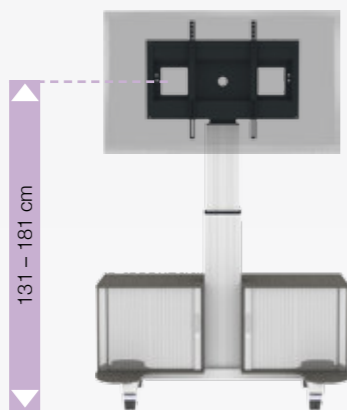

- SCETACAB55: 50" – 55" Displays
SCETACAB65: 60" – 65" Displays
- VESA horizontal: 200 – 800
VESA vertikal: 200 – 600
- Für schwere Displays geeignet
- Maximale Belastung < 120 kg
- H-Fahrgestell in
RAL 9006 – Weißaluminium

HUB: 50 cm
Weiterführende Schule und Erwachsene

Alle Modelle dieser Doppelseiten besitzen eine abschließbare Kabelmanagementklappe an der Rückseite.

HUB: 50 cm
Weiterführende Schule und Erwachsene

SCETACAB55/ SCETACAB65

2 Rollunterschranke (abschließbar) zur Unterbringung von Desktop PC, Mini PC, Laptop etc., Kabelmanagementtüren an den Rückseiten.

- SCETAU: 42" – 84" Displays
SCETAUL: 42" – 65" Displays
- VESA horizontal: 200 – 800
VESA vertikal: 200 – 600
- Maximale Belastung < 140 kg
- H-Fahrgestell in
RAL 9006 – Weißaluminium

SCETAU

SCETAUL

2 Rollunterschranke (abschließbar) & Rolloschrank mit integr. Rahmen für Displays, Korpus schwarz, Rollo silber, Kabelmanagementklappe an der Rückseite, vorne & hinten abschließbar.

- SCETACAB5U: 50" – 55" Displays
SCETACAB6U: 60" – 65" Displays
- VESA horizontal: 200 – 800
VESA vertikal: 200 – 600
- Maximale Belastung < 140 kg
- H-Fahrgestell in
RAL 9006 – Weißaluminium