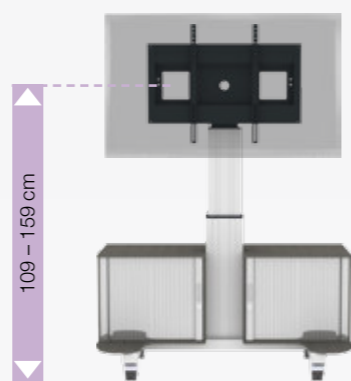

- SCETACAB55: 50" – 55" Displays
SCETACAB65: 60" – 65" Displays
- VESA horizontal: 200 – 800
VESA vertikal: 200 – 600
- Für schwere Displays geeignet
- Maximale Belastung < 120 kg
- H-Fahrgestell in
RAL 9006 – Weißaluminium

HUB: 50 cm
Weiterführende Schule und Erwachsene

Alle Modelle dieser Doppelseiten besitzen eine abschließbare Kabelmanagementklappe an der Rückseite.

HUB: 50 cm
Weiterführende Schule und Erwachsene

SCETACAB55/ SCETACAB65

2 Rollunterschranke (abschließbar) zur Unterbringung von Desktop PC, Mini PC, Laptop etc., Kabelmanagementtüren an den Rückseiten.

- SCETAU: 42" – 84" Displays
SCETAUL: 42" – 65" Displays
- VESA horizontal: 200 – 800
VESA vertikal: 200 – 600
- Maximale Belastung < 140 kg
- H-Fahrgestell in
RAL 9006 – Weißaluminium

SCETAU

SCETAUL

2 Rollunterschranke (abschließbar) & Rolloschrank mit integr. Rahmen für Displays, Korpus schwarz, Rollo silber, Kabelmanagementklappe an der Rückseite, vorne & hinten abschließbar.

- SCETACAB5U: 50" – 55" Displays
SCETACAB6U: 60" – 65" Displays
- VESA horizontal: 200 – 800
VESA vertikal: 200 – 600
- Maximale Belastung < 140 kg
- H-Fahrgestell in
RAL 9006 – Weißaluminium