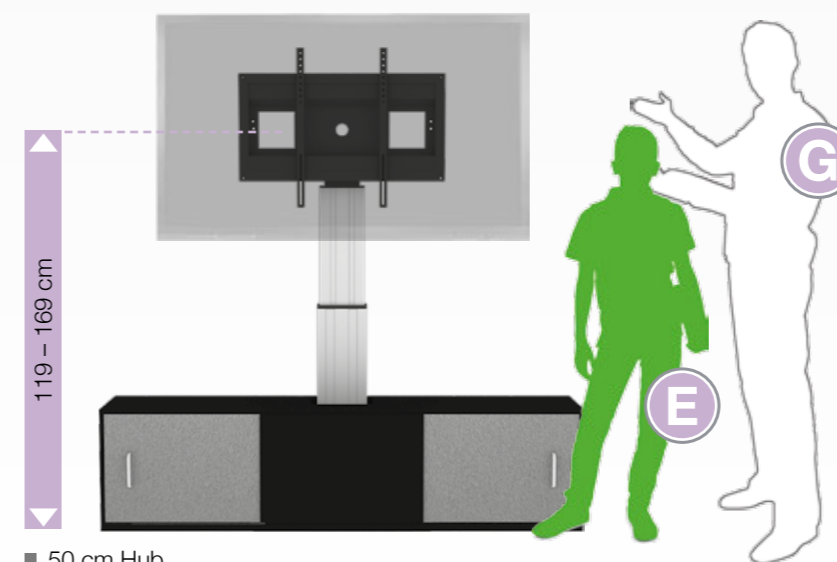

CONEN MOUNTS

Systeme mit TV Schränken

Elektrisch höhenverstellbare Systeme zur Wandmontage mit Unterschrank

SBTV4S

Teleskopierbare, zentrale Aluminiumhubsäule mit Rahmen zur Aufnahme von Displays. System zur Wandmontage mit Unterschrank.

- Rahmen zur Aufnahme aller 42" – 86" Displays
- VESA horizontal: 200 – 800
VESA vertikal: 200 – 600
- Maximale Belastung < 150 kg
- Teleskopierbare Aluminiumsäule
- Wandmontage durch 2 Z-Winkel & Bodenplatte, auch zur Montage an Leichtbauwänden geeignet
- Unterschrank mit 4 Auszügen & selbstschließenden Beschlägen

- Rahmen zur Aufnahme aller 42" – 86" Displays
- VESA horizontal: 200 – 800
VESA vertikal: 200 – 600
- Maximale Belastung < 150 kg
- Teleskopierbare Aluminiumsäule
- Wandmontage durch 2 Z-Winkel & Bodenplatte, auch zur Montage an Leichtbauwänden geeignet
- Unterschrank mit 2 abschließbaren Schiebetüren mit Bügelgriffen, je Seite 1 verstellbarer Einlegeboden

Passender Besprechungstisch Seite 191.

- 50 cm Hub
- für weiterführende Schule und Erwachsene

Säule natur eloxiert

Art.-Nr. **SBTV4S**

Säule schwarz eloxiert

Art.-Nr. **SBTV4SB**

- 50 cm Hub
- für weiterführende Schule und Erwachsene