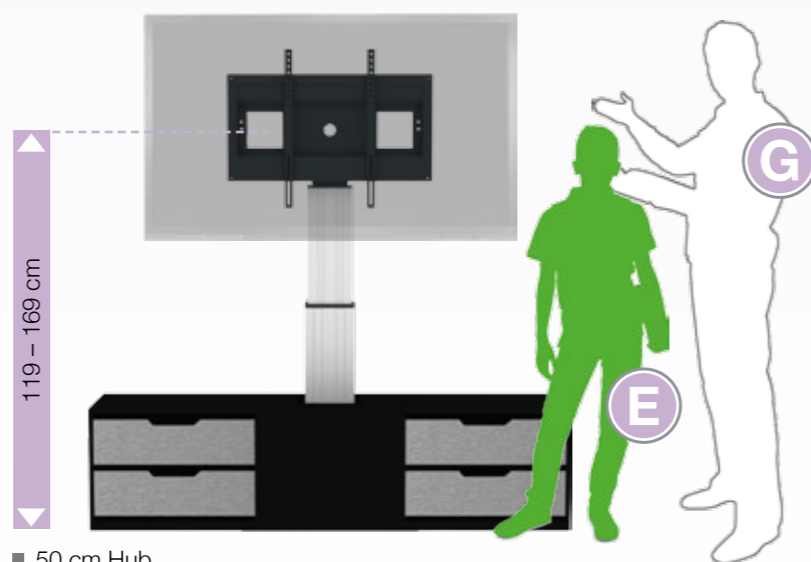

- 50 cm Hub
- für weiterführende Schule und Erwachsene

Säule natur eloxiert

Art.-Nr. **SBTV4S**

Säule schwarz eloxiert

Art.-Nr. **SBTV4SB**