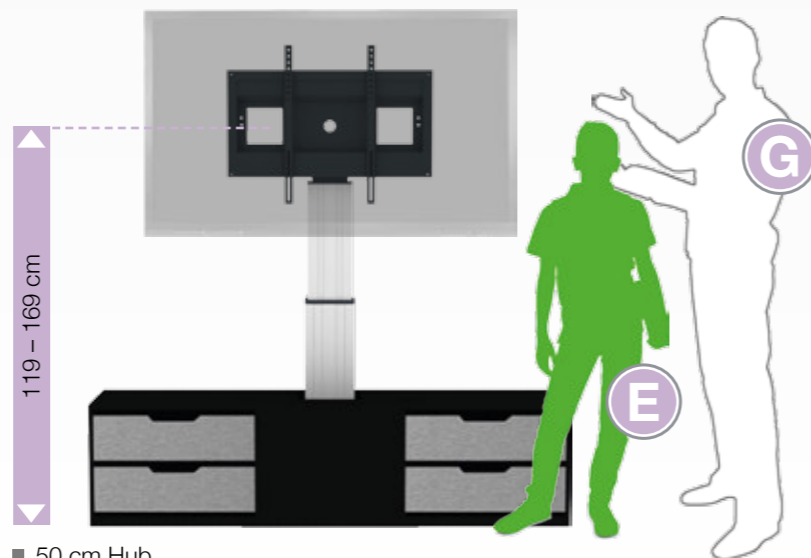

- 50 cm Hub
- für weiterführende Schule und Erwachsene

Säule natur eloxiert

Art.-Nr. **SBTV4S**

Säule schwarz eloxiert

Art.-Nr. **SBTV4SB**