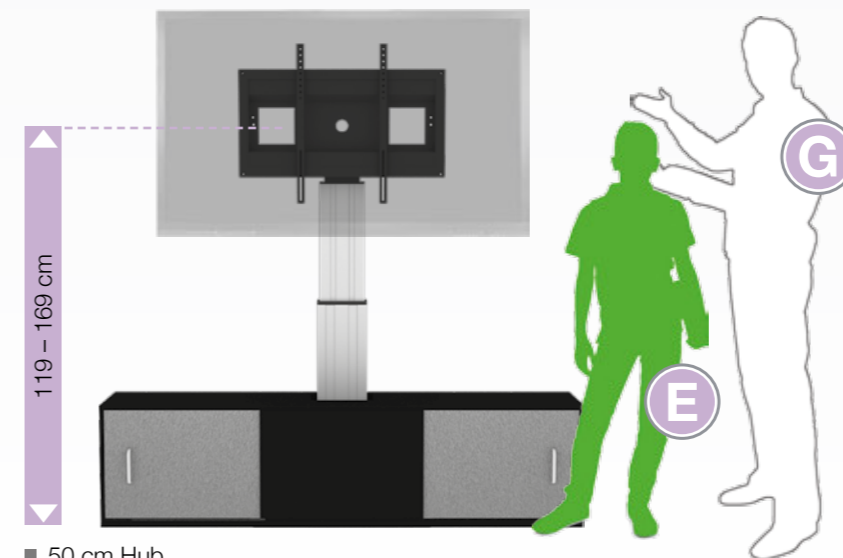

CONEN MOUNTS

Systeme mit TV Schränken

Elektrisch höhenverstellbare Systeme zur Wandmontage mit Unterschrank

HUB
50 cm

SBTV4S

Teleskopierbare, zentrale Aluminium-hubsäule mit Rahmen zur Aufnahme von Displays. System zur Wandmontage mit Unterschrank.

- Rahmen zur Aufnahme aller 42" – 86" Displays
- VESA horizontal: 200 – 800
VESA vertikal: 200 – 600
- Maximale Belastung < 150 kg
- Teleskopierbare Aluminiumsäule
- Wandmontage durch 2 Z-Winkel & Bodenplatte, auch zur Montage an Leichtbauwänden geeignet
- Unterschrank mit 4 Auszügen & selbstschließenden Beschlägen

- Rahmen zur Aufnahme aller 42" – 86" Displays
- VESA horizontal: 200 – 800
VESA vertikal: 200 – 600
- Maximale Belastung < 150 kg
- Teleskopierbare Aluminiumsäule
- Wandmontage durch 2 Z-Winkel & Bodenplatte, auch zur Montage an Leichtbauwänden geeignet
- Unterschrank mit 2 abschließbaren Schiebetüren mit Bügelgriffen, je Seite 1 verstellbarer Einlegeboden

Passender Besprechungstisch Seite 191.

- 50 cm Hub
- für weiterführende Schule und Erwachsene

Säule natur eloxiert

Art.-Nr. **SBTV4S**

Säule schwarz eloxiert

Art.-Nr. **SBTV4SB**

- 50 cm Hub
- für weiterführende Schule und Erwachsene