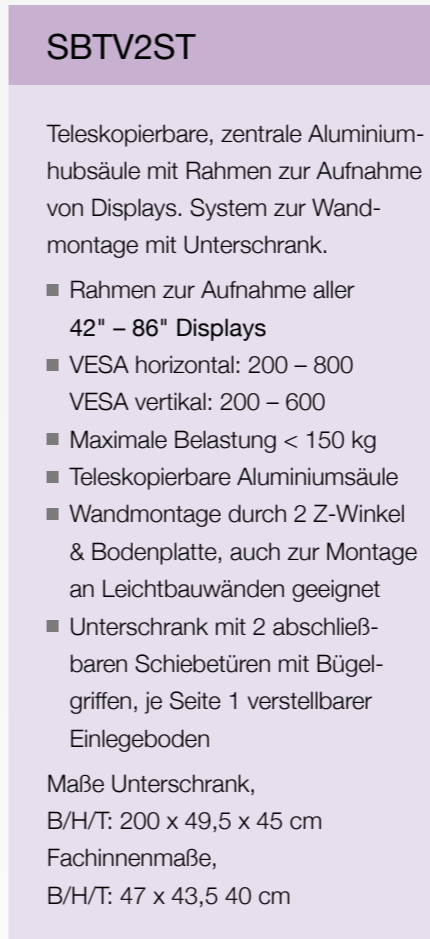

CONEN MOUNTS

Systeme mit TV Schränken

Elektrisch höhenverstellbare Systeme zur Wandmontage mit Unterschrank

HUB
50 cm

SBTV4S

Teleskopierbare, zentrale Aluminium-hubsäule mit Rahmen zur Aufnahme von Displays. System zur Wandmontage mit Unterschrank.

- Rahmen zur Aufnahme aller 42" – 86" Displays
- VESA horizontal: 200 – 800
VESA vertikal: 200 – 600
- Maximale Belastung < 150 kg
- Teleskopierbare Aluminiumsäule
- Wandmontage durch 2 Z-Winkel & Bodenplatte, auch zur Montage an Leichtbauwänden geeignet
- Unterschrank mit 4 Auszügen & selbstschließenden Beschlägen

Maße Unterschrank,
B/H/T: 200 x 49,5 x 45 cm,
Schublade innen, B/H: 66 x 18 cm

HUB
50 cm

SBTV2ST

Teleskopierbare, zentrale Aluminium-hubsäule mit Rahmen zur Aufnahme von Displays. System zur Wandmontage mit Unterschrank.

Maße Unterschrank,
B/H/T: 200 x 49,5 x 45 cm
Fachinnenmaße,
B/H/T: 47 x 43,5 40 cm

Die ideale Lösung für Ihren Besprechungsraum – schaffen Sie ein professionelles Ambiente und punkten Sie vom ersten Moment Ihrer Präsentation an mit dem optimalen ersten Eindruck.