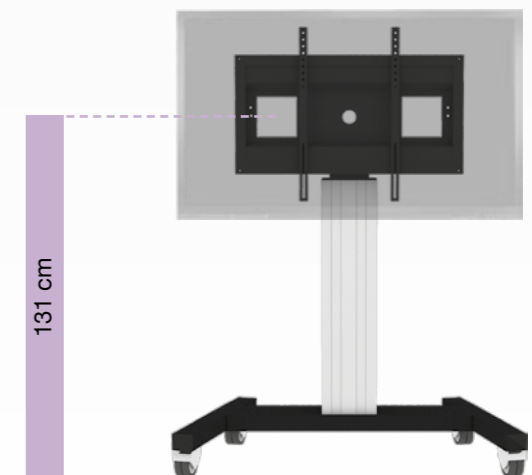

### SCETANHW..

Zentrale Aluminiumsäule in fester Höhe, mit Rahmen zur Aufnahme von Displays. Fahrbares System mit V-Gestell auf 4 Rollen, 2 feststellbar.

Für alle Artikel dieser Doppelseite:

- Rahmen zur Aufnahme aller 42" – 100" Displays
- VESA horizontal: 200 – 800  
VESA vertikal: 200 – 600
- Für schwere Displays geeignet
- Maximale Belastung < 150 kg
- V-Fahrgestell in RAL 7021 Schwarzgrau

#### 1 Ablage vorne

- Maße, B/T: 62 x 44 cm

Art.-Nr. FSH-..

#### 1 Ablage seitlich

- Maße, B/T: 45 x 32,5 cm
- Montage links oder rechts möglich

Art.-Nr. LAP4-..

178 cm

- Höhe: 178 cm
  - Sichthöhe
- Säule natur eloxiert

Art.-Nr. SCETANHW14

158 cm

- Höhe: 158 cm
  - Arbeitshöhe Erwachsene
- Säule natur eloxiert

Art.-Nr. SCETANHW12

131 cm

- Höhe: 131 cm
  - Arbeitshöhe Grundschule und weiterführende Schule
- Säule natur eloxiert

Art.-Nr. SCETANHWV