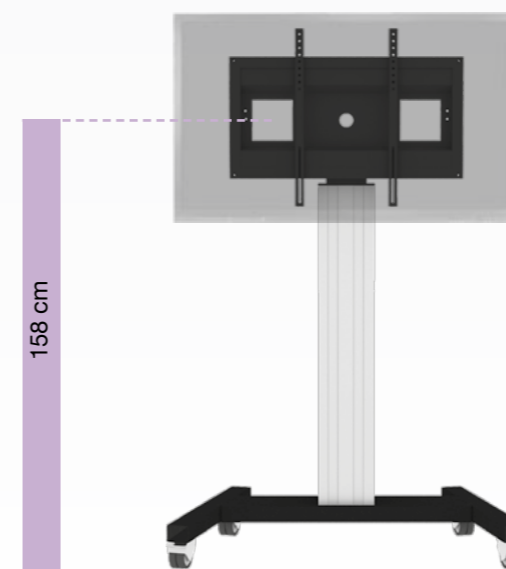

### SCETANHW..

Zentrale Aluminiumsäule in fester Höhe, mit Rahmen zur Aufnahme von Displays. Fahrbares System mit V-Gestell auf 4 Rollen, 2 feststellbar.

Für alle Artikel dieser Doppelseite:

- Rahmen zur Aufnahme aller 42" – 100" Displays
- VESA horizontal: 200 – 800  
VESA vertikal: 200 – 600
- Für schwere Displays geeignet
- Maximale Belastung < 150 kg
- V-Fahrgestell in RAL 7021 Schwarzgrau

#### 1 Ablage vorne

- Maße, B/T: 62 x 44 cm

Art.-Nr. FSH-..

#### 1 Ablage seitlich

- Maße, B/T: 45 x 32,5 cm
- Montage links oder rechts möglich

Art.-Nr. LAP4-..

178 cm

- Höhe: 178 cm
  - Sichthöhe
- Säule natur eloxiert

Art.-Nr. SCETANHW14

158 cm

- Höhe: 158 cm
  - Arbeitshöhe Erwachsene
- Säule natur eloxiert

Art.-Nr. SCETANHW12

131 cm

- Höhe: 131 cm
  - Arbeitshöhe Grundschule und weiterführende Schule
- Säule natur eloxiert

Art.-Nr. SCETANHWV