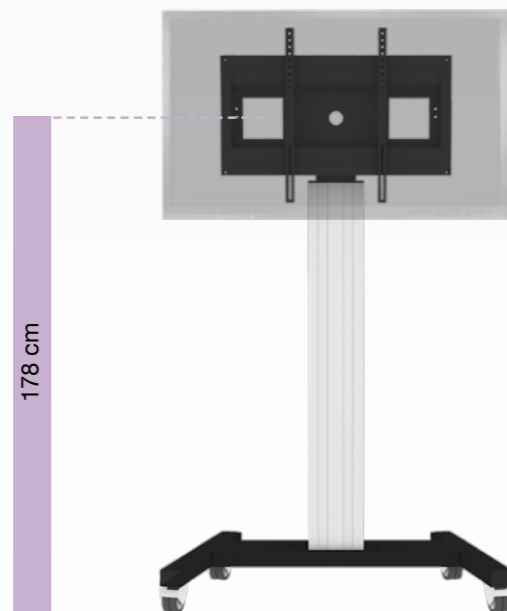

### SCETANHW..

Zentrale Aluminiumsäule in fester Höhe, mit Rahmen zur Aufnahme von Displays. Fahrbares System mit V-Gestell auf 4 Rollen, 2 feststellbar.

Für alle Artikel dieser Doppelseite:

- Rahmen zur Aufnahme aller 42" – 100" Displays
- VESA horizontal: 200 – 800  
VESA vertikal: 200 – 600
- Für schwere Displays geeignet
- Maximale Belastung < 150 kg
- V-Fahrgestell in RAL 7021 Schwarzgrau

#### 1 Ablage vorne

- Maße, B/T: 62 x 44 cm

Art.-Nr. FSH-..

#### 1 Ablage seitlich

- Maße, B/T: 45 x 32,5 cm
- Montage links oder rechts möglich

Art.-Nr. LAP4-..

178 cm

- Höhe: 178 cm
  - Sichthöhe
- Säule natur eloxiert

Art.-Nr. SCETANHW14

158 cm

- Höhe: 158 cm
  - Arbeitshöhe Erwachsene
- Säule natur eloxiert

Art.-Nr. SCETANHW12

131 cm

- Höhe: 131 cm
  - Arbeitshöhe Grundschule und weiterführende Schule
- Säule natur eloxiert

Art.-Nr. SCETANHWV