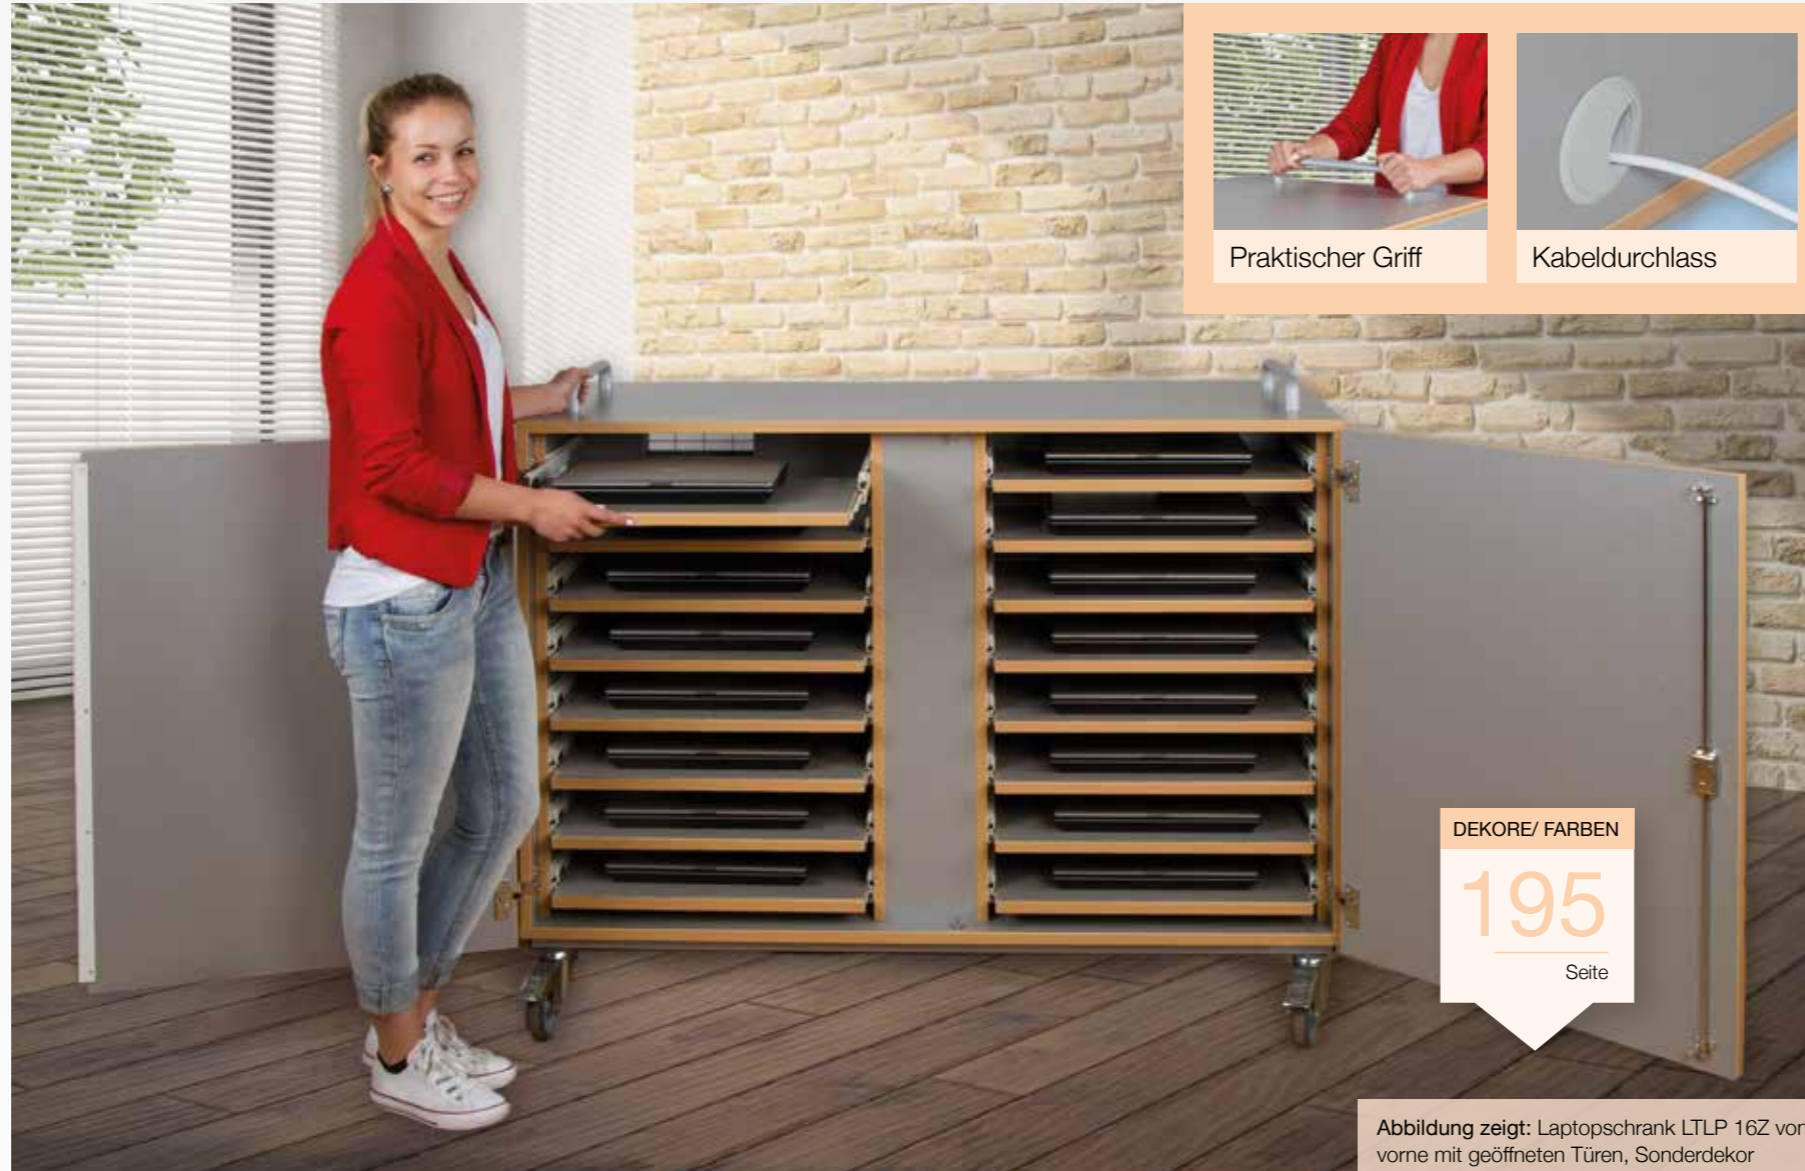

MÖBEL FÜR DEN AUDIO-/ VIDEO-BEREICH

Aufbewahrung von Laptops & mobilen Geräten

Laptopschrank PLUS

Laptopschrank PLUS (wie abgebildet)

- Abschließbare Türen hinten und vorne
- Ausreichend für 16 Laptops oder 32 Tablet-PCs
- Inkl. 2 Steckdosenleisten mit jeweils 9 Steckdosen, getrennt an- & abschaltbar
- Fahrbar auf 4 Rollen, 2 feststellbar
- Innenfach passend für Geräte bis 17"
- Maße, B/H/T: 135 x 99 x 60 cm

Mit 24 Teleskopauszügen

- Auszugsbreite: 51,6 cm

Art.-Nr. **LTLP 24Z**

Mit 24 Einlegeböden

- Einlegebodenbreite: 54,1 cm

Art.-Nr. **LTLP 24B**

Praktischer Griff

Kabeldurchlass

Wahlweise mit Teleskopauszügen oder Einlegeböden

Zusatzausstattung

- 1 Programmierbare Steckdosenleiste**
- 4 unabhängig programmierbare Stromkreise
 - Wahlweise mit USB- oder WLAN-Schnittstelle
 - Einfache Programmierung über PC, inklusive Treiber Software